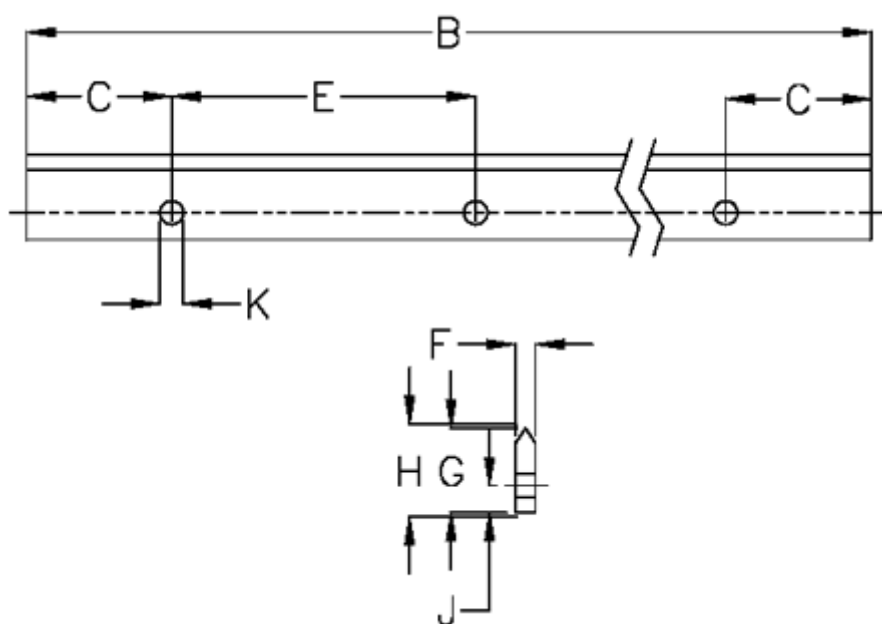

Varenummer: 05712752696
Beskrivelse: Hepco GV3 profilskinne L E L2696 P3
med forsænkede huller

Mål

B	= 2696	K	= 9xM8
C	= 43.0	Præcisionstype	= P3
E	= 90	vægt kg/1000	= 2.20
F	= 9.43		
For leje	= J54		
G	= 32.0		
H	= 33.00		
J	= 10.2		